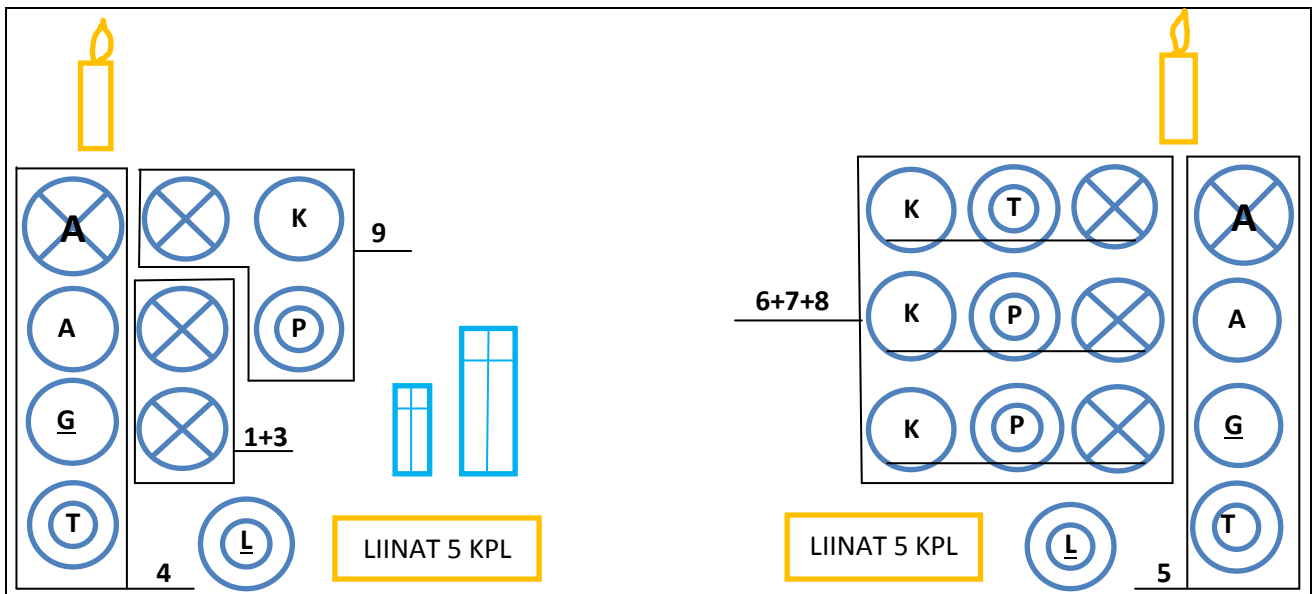

## KUORI

= JAKO-ASTIAT (KALKKI+PATEENI)

= JAKO-ASTIAT (KALKKI+PATEENI), ALKOHOLITON

= LEIVÄN TÄYTTÖ-ASTIA, TAVALLINEN

= LEIVÄN TÄYTTÖ-ASTIA, PYHITETTY LEIPÄ

= LEIVÄN TÄYTTÖ-ASTIA, LITURGIN AVUSTAJA

= VIININ TÄYTTÖ-ASTIA, TAVALLINEN